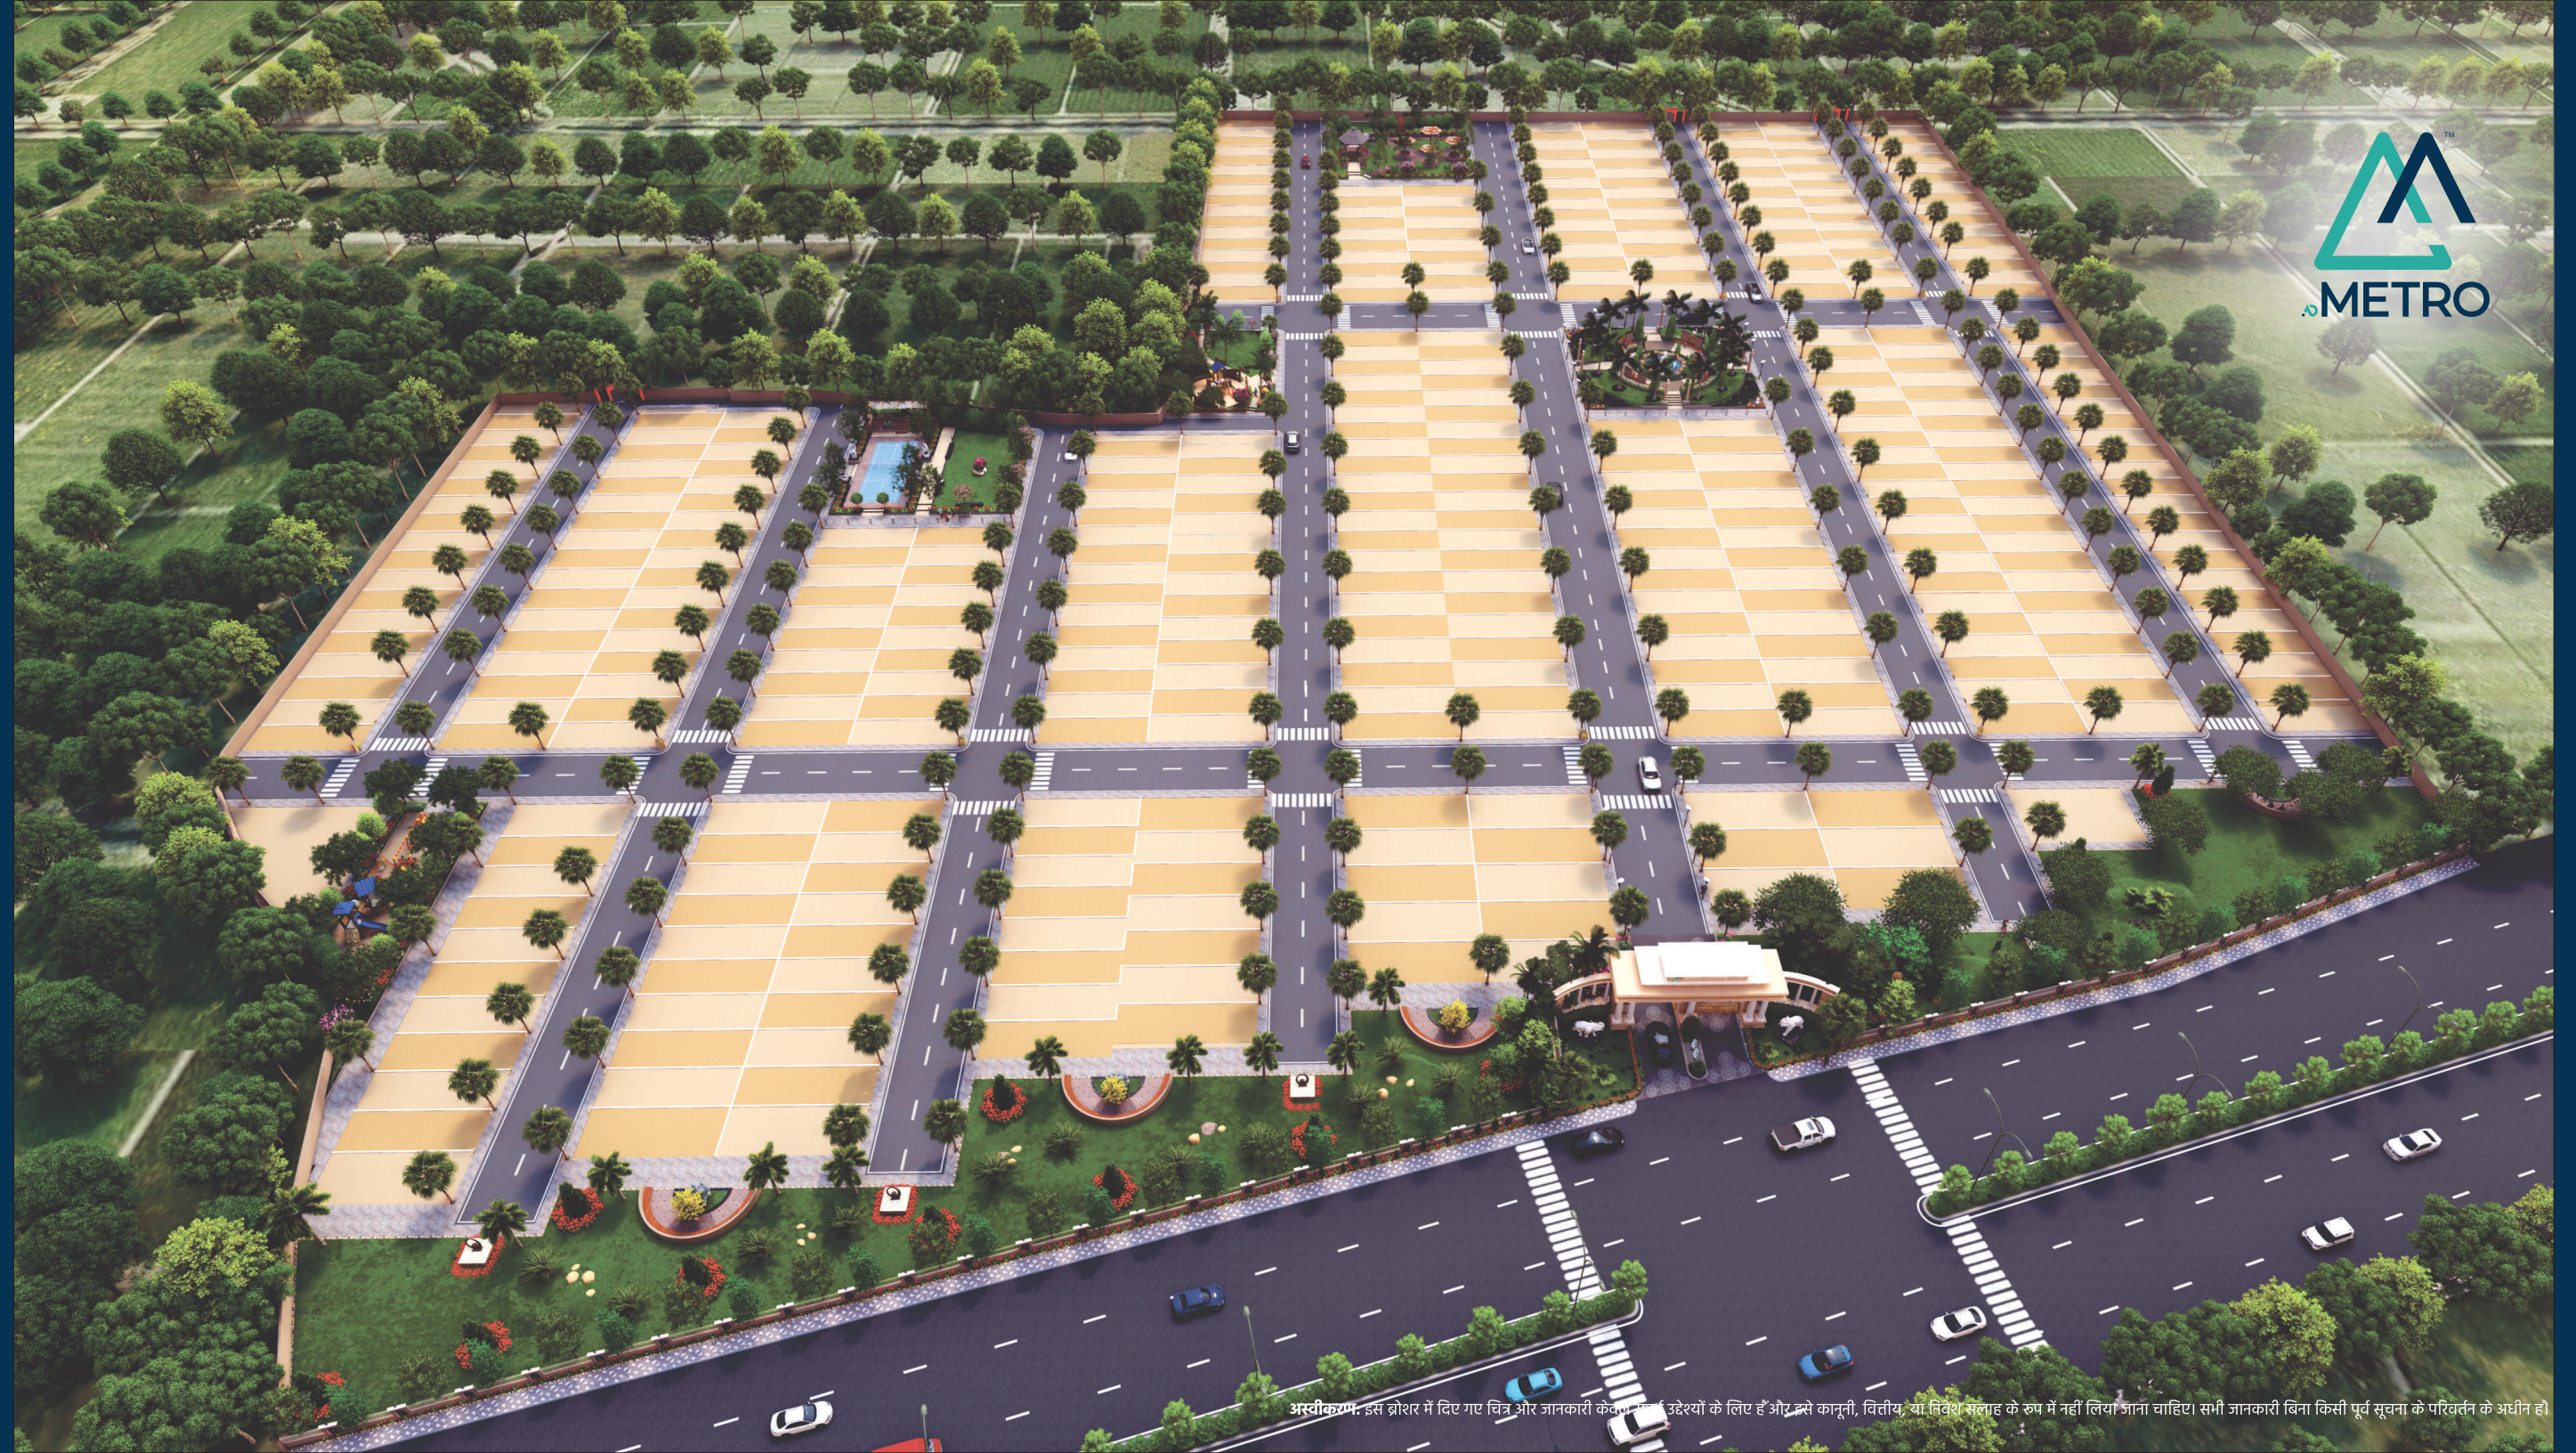

# सपनों का संसार, आधुनिकता, सुकून और प्रकृति का अद्भुत संगम

राऊ - पीथमपुर रोड, इंदौर के प्रमुख स्थान पर स्थित, मेट्रो मिडवे सिटी में हम आपके लिए प्रीमियम प्लॉट्स लेकर आए हैं, जो आधुनिक जीवनशैली के अनुसार डिजाइन किए गए हैं। हरे-भरे प्राकृतिक वातावरण और सुविचारित सुविधाओं के साथ, यह वह जगह है जहां आप अपने सपनों का घर बना सकते हैं। हम आपको आसान कनेक्टिविटी और शांत वातावरण का वादा करते हैं, जो आराम, सुरक्षा और संतोष से भरपूर एक बेहतरीन जीवन की नींव रखता है।

# प्रकृति की गोद में, शांति और सुंदर जीवन का अनोखा और सुखद संगम

विशाल प्रवेश द्वार

बाउंड्री वॉल के साथ  
सुरक्षित परिसर

10.5 मीटर चौड़ी  
हाई-स्ट्रेंथ मुख्य सड़क

एचडीपीई  
पानी की लाइन

किड्स प्ले एरिया

स्पोर्ट्स कोर्ट

सौंदर्यपूर्ण ढंग से डिज़ाइन  
किया गया गार्डन और शांत स्थल

डिज़ाइनर स्ट्रीट पोल्स  
और बोलार्ड

प्रवेश द्वार पर  
सुरक्षा गार्ड

10.5 मीटर चौड़ी मुख्य सड़क

किड्स प्ले एरिया

जीवनशैली का एक नया अनुभव,  
जो आपके आराम और सुंदरता को  
नयी ऊचाइयों तक पहुंचाएं