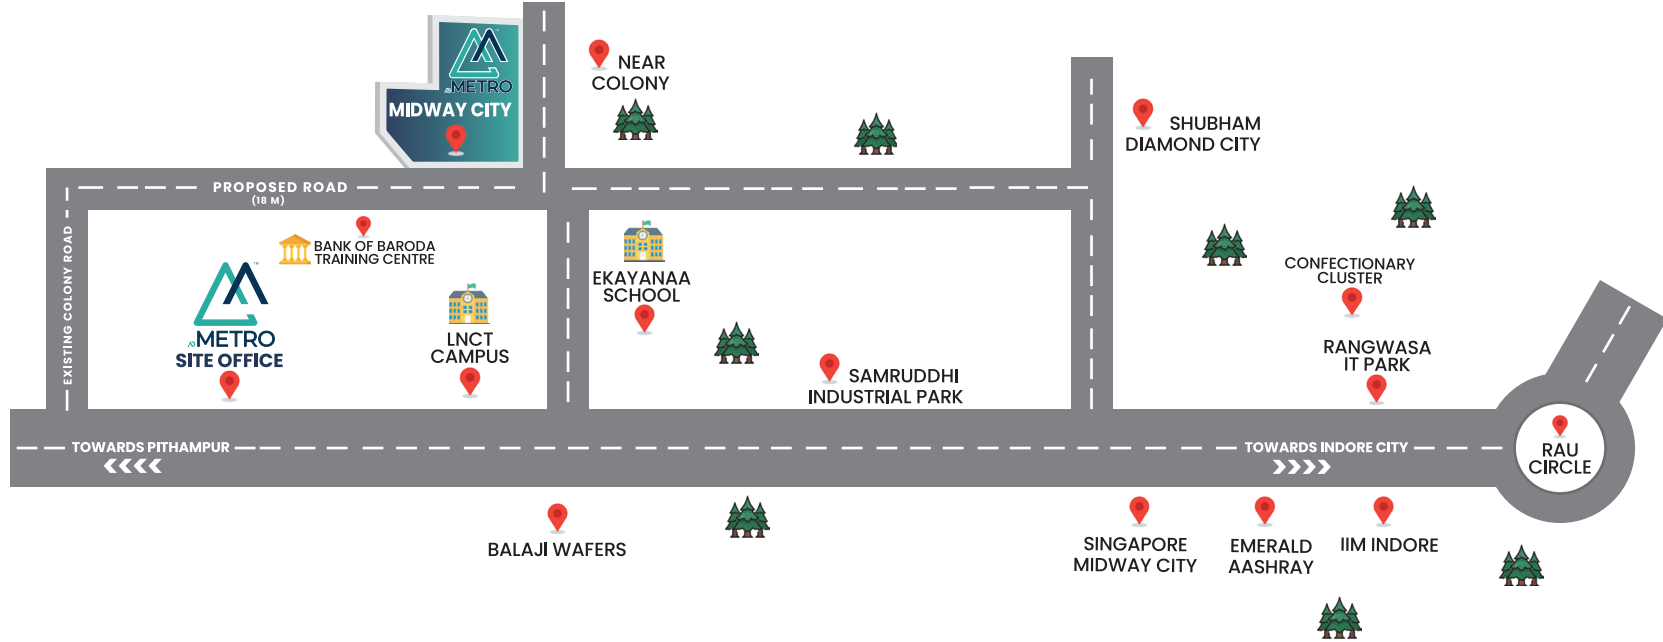

मल्टीपर्पस कोर्ट

गज़ेबो

ओएसिस गार्डन

# लोकेशन मैप

साईट पता : LNCT कैंपस के पीछे, एकायना स्कूल के पास, ग्राम भेसलाय,  
राऊ - पीथमपुर रोड, इंदौर | संपर्क करें : +91 79742 09029, 96697 72381  
[www.metrogroupindore.com](http://www.metrogroupindore.com) | Metro Group

गूगल मैप लोकेशन